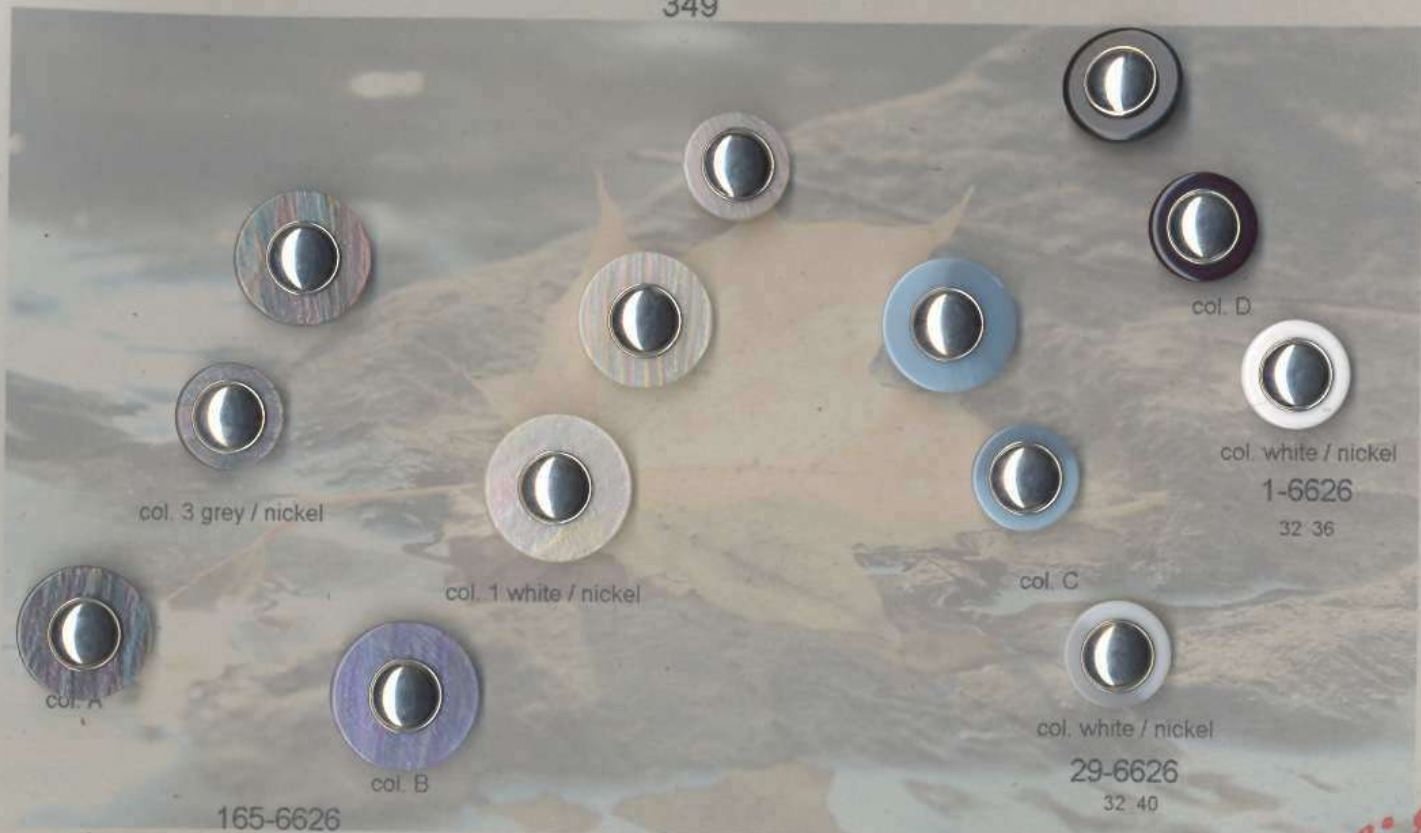

gefärbt

Alle gefärbten Artikel in matt oder poliert - in den Größen 28" und 32"

Nobilis

349

col. 3 grey / nickel

col. 1 white / nickel

col. D

col. white / nickel